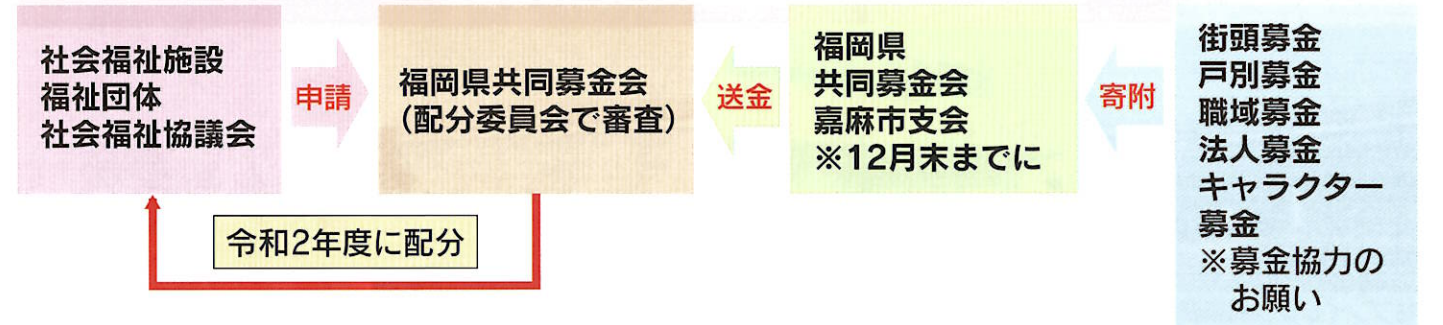

令和元年度は、県内で集約された募金のうち、**7,020,100円**が配分され、以下のような事業や活動に役立てられています。

●身近な地域の福祉を充実させるために、嘉麻市社会福祉協議会へ...**4,020,100円**

児童・青少年の福祉活動に...**30,000円**

- 子育てを支援するためのおしゃべりサロンを開催(年4回)

その他の福祉活動に...**3,012,900円**

- 広報紙「えがお」の発行(年4回)
- ふれあい・いきいきサロンへの助成(サロン活動を支援)
- 社協事業紹介冊子の作成
- 権利擁護支援事業(生活支援を担当する市民支援員の活動を支援)

課題を抱えた人の福祉活動に...**977,200円**

- 弁護士による法律相談(毎月1回 偶数月の第1木曜日:山田 奇数月の第3木曜日:稲築)
- ひきこもり支援事業(ひきこもりに関する相談、フリースペースを通じた居場所の提供:毎週木曜日)
- 地域福祉部への助成(地域福祉部の活動を支援)
- 福祉推進委員会の開催(福祉推進員が情報交換をする定例会を偶数月の第1日曜日に開催)
- 寄ってこハウス運営事業(地域福祉の拠点として、フリースペースやひきこもり家族会、おしゃべりサロンの開催など多目的に活用)

●社会福祉施設の整備のために、障がい者支援施設 筑豊学園へ...**3,000,000円**

- 利用者の地域交流や社会参加のための車両整備に

災害時のボランティア活動を支える財源に...

毎年募金額の3%は、大規模災害時のボランティア活動を支援するための準備金として、福岡県共同募金会に積み立てられています。一昨年は、九州北部豪雨で災害救助法が適用された朝倉市・添田町・東峰村で、また、昨年は西日本豪雨で災害救助法が適用された久留米市・飯塚市での災害ボランティア活動を支えるために、準備金が使われています。